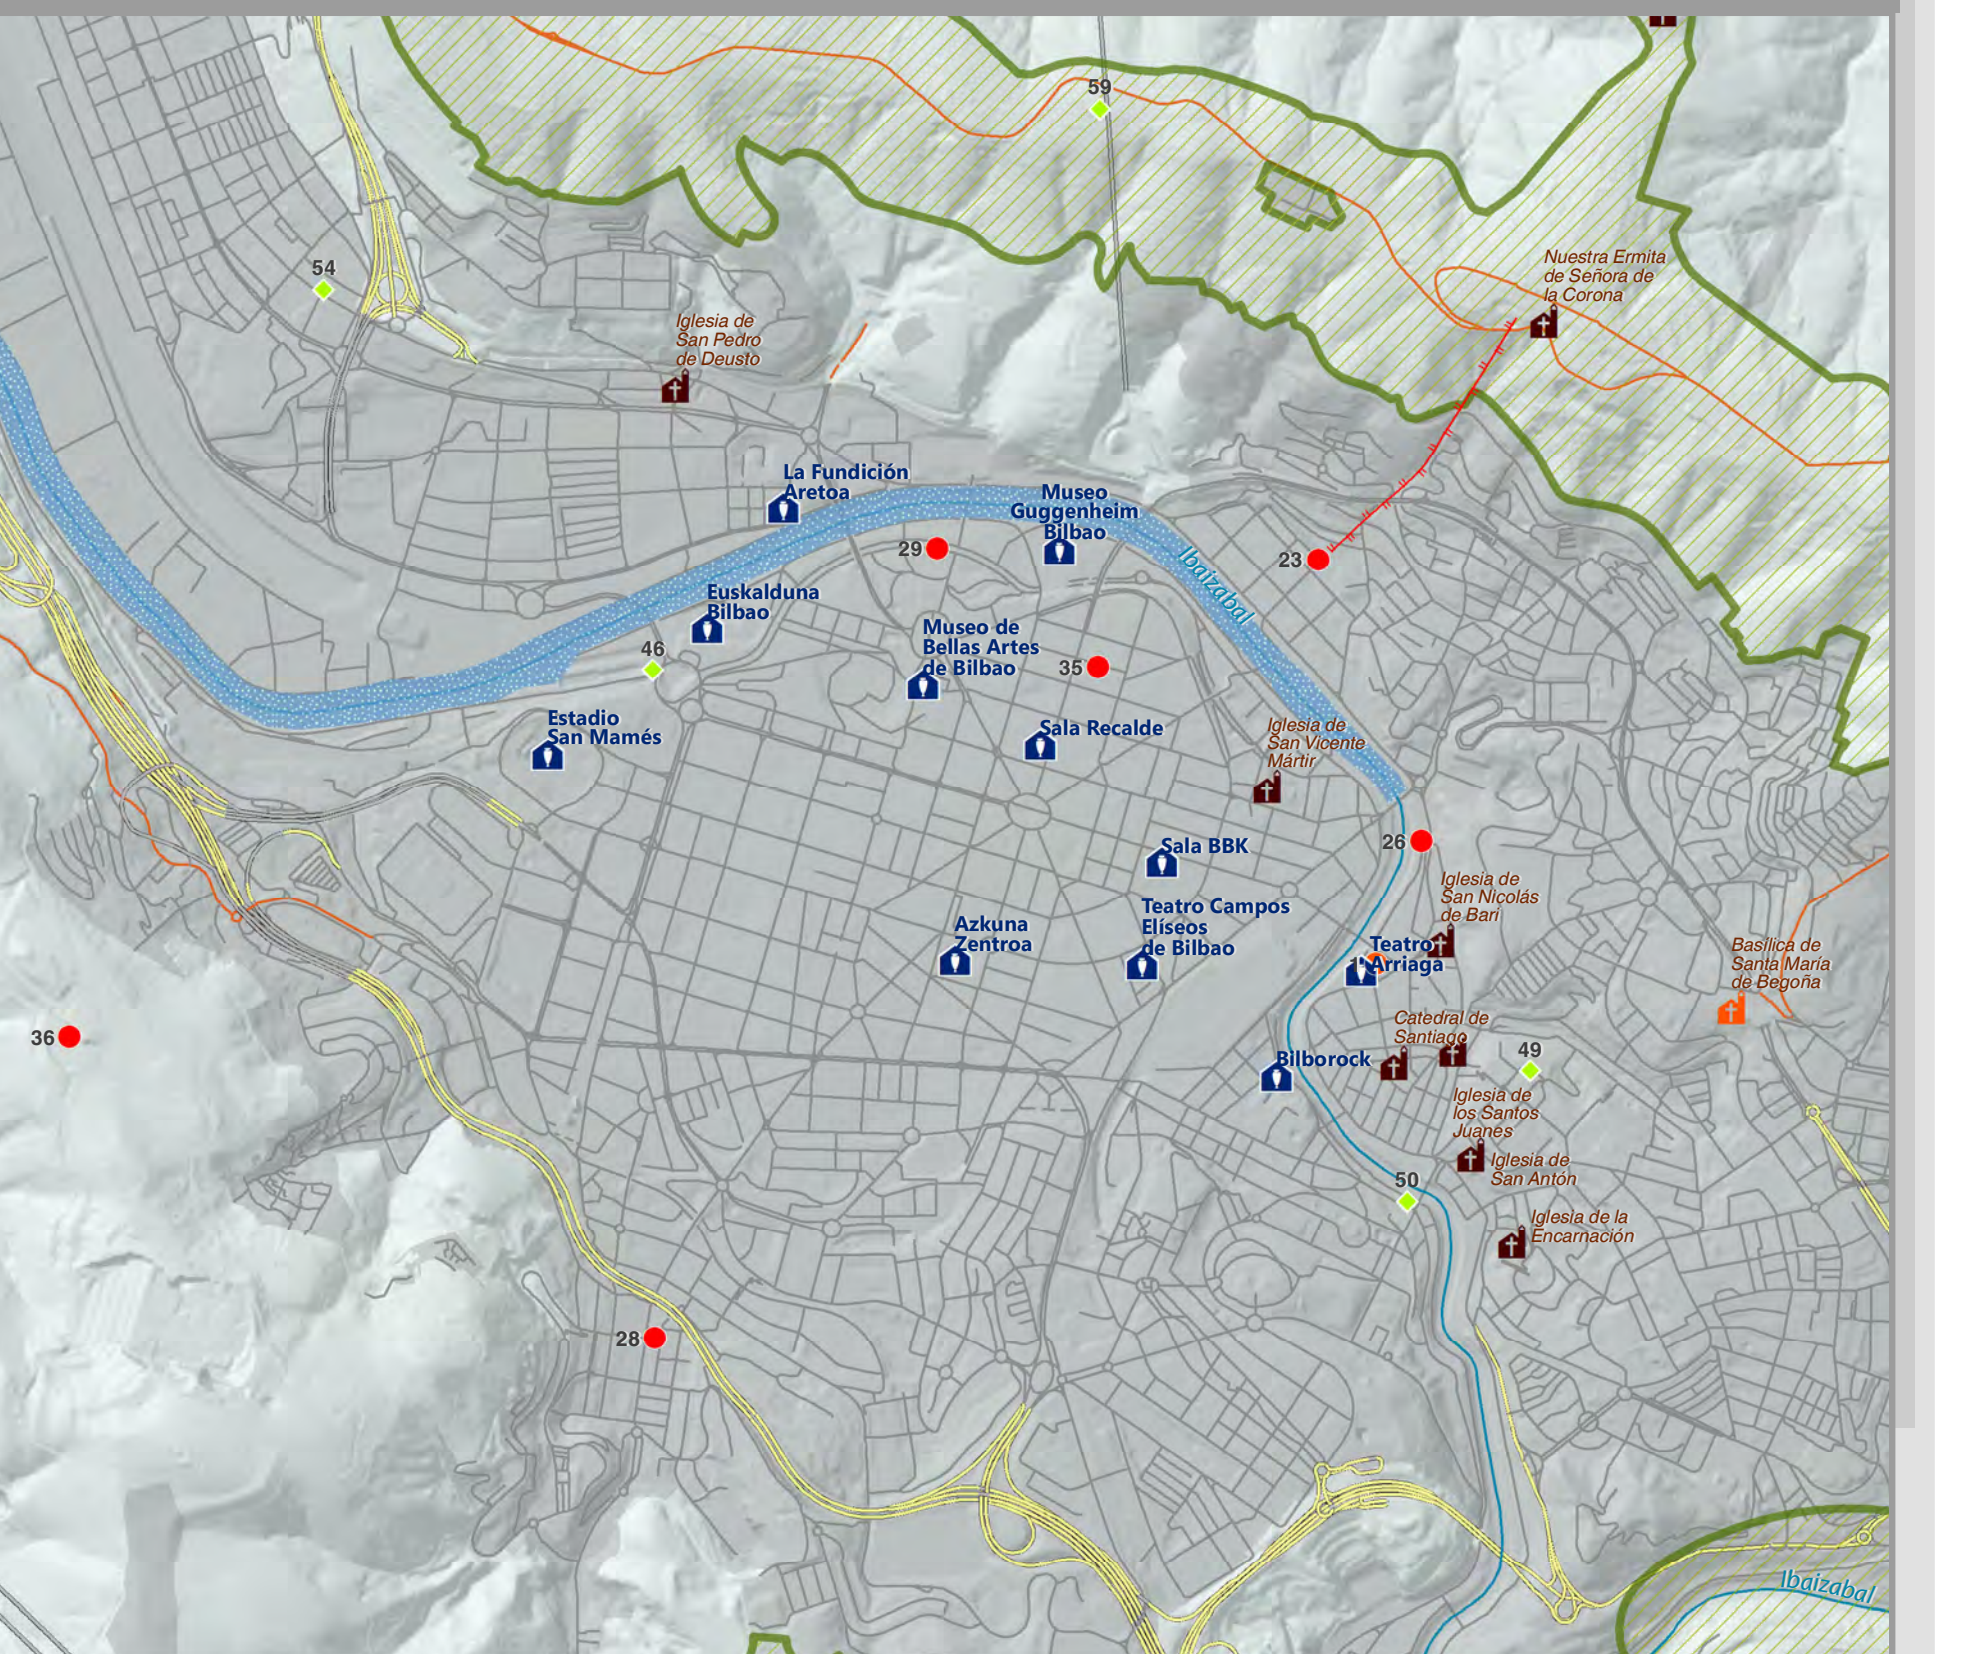

BILBAO

1. **Signos convencionales / Zeinu Konbentzionalak**

Limite Comunidad Autónoma / Autonomia-erdiagorearen muga	Municipios / Udalerri	Suelo urbano y urbanizable / Hiri-urrorria eta lurzoru urbanizagarria
Áreas funcionales / Eremu funtzionalen mugak	Hidrografía / Hidrografia Sarea	
Área funcional de Bilbao Metropolitano / Bilbo Metropolitarraren Eremu Funtzionala	Embalse / Urtegia	

Escala: A0 = 1:50.000

Promotor:
Sustatzailea

Bilbo Metropolitarraren Eremu Funtzionalako Paisaiaren Katalogoa eta Zehaztapenak

Catálogo y Determinaciones de Paisaje del Área Funcional de Bilbao Metropolitano

Equipo redactor:
Lantaldea

Mayo, 2020
2020ko Maiatza